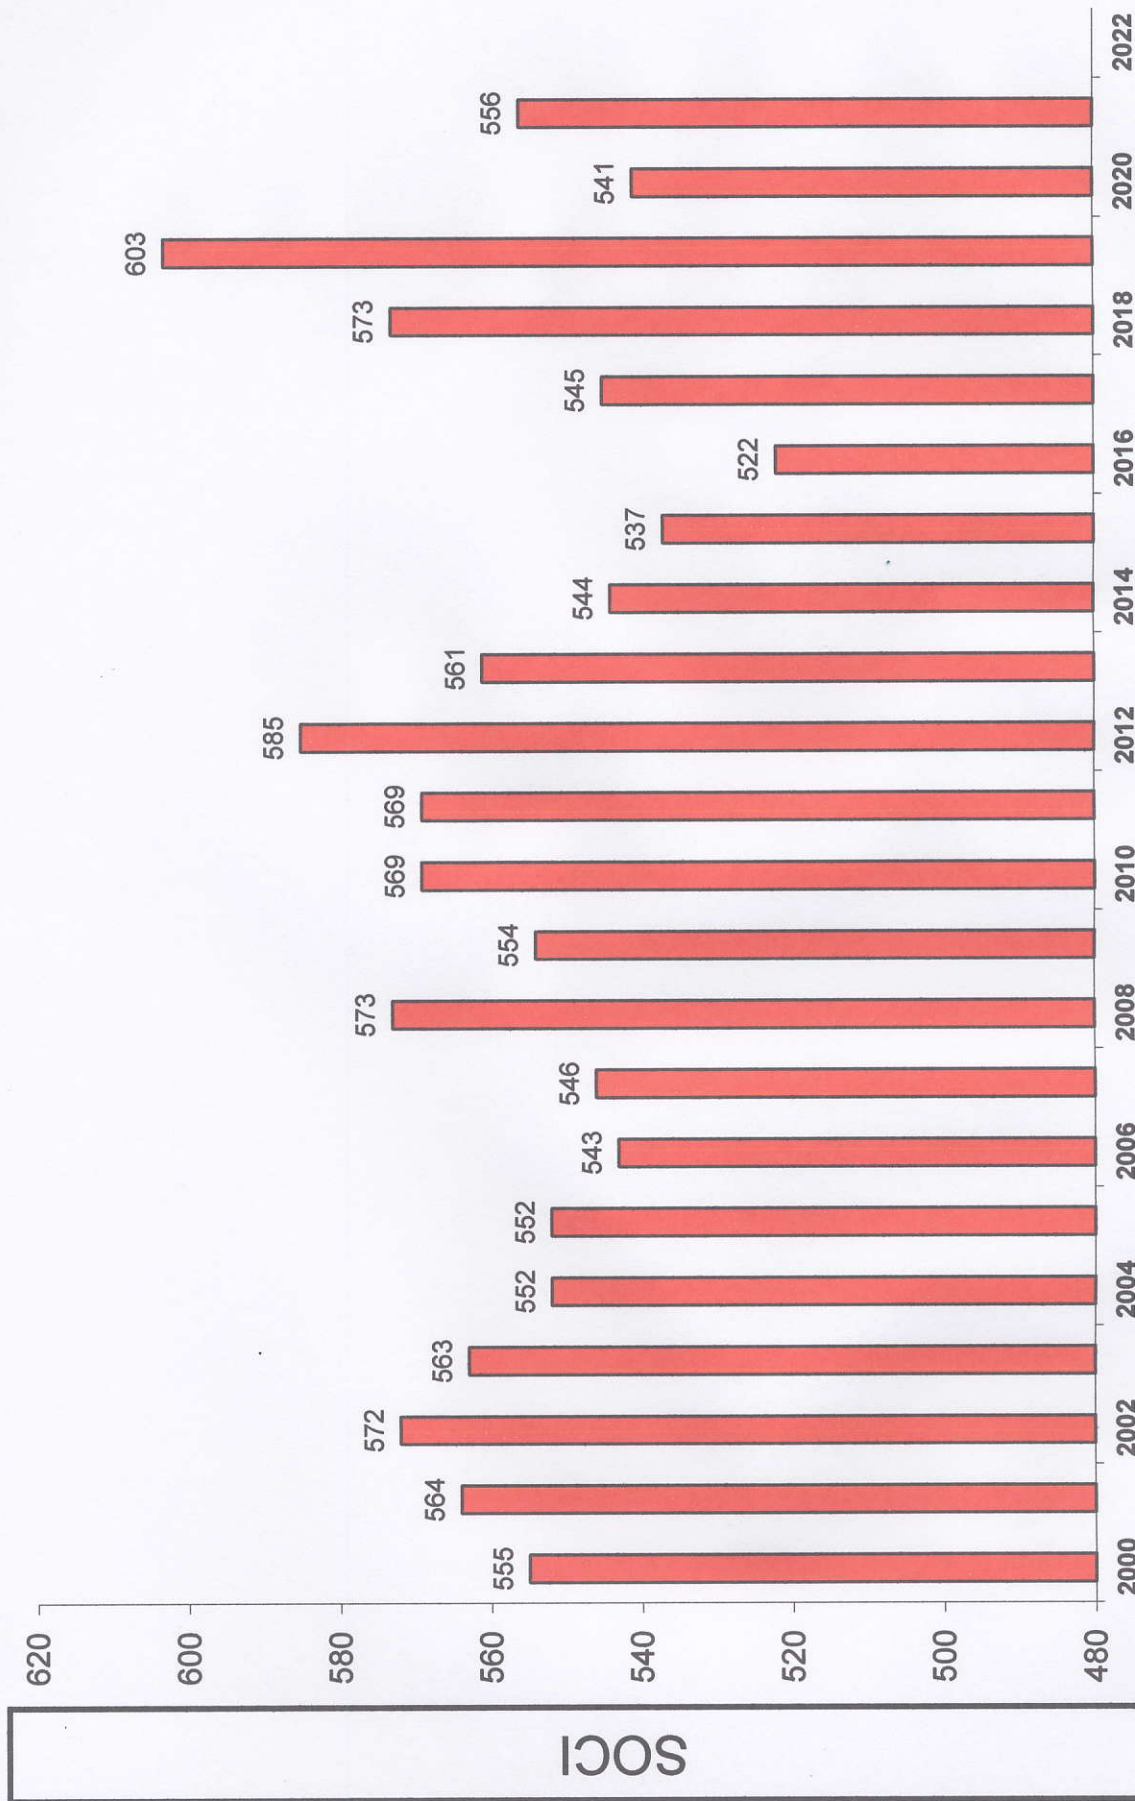

Club Alpino Italiano - Sezione Seregno

PERIODO 2000 - 2022

SOCI