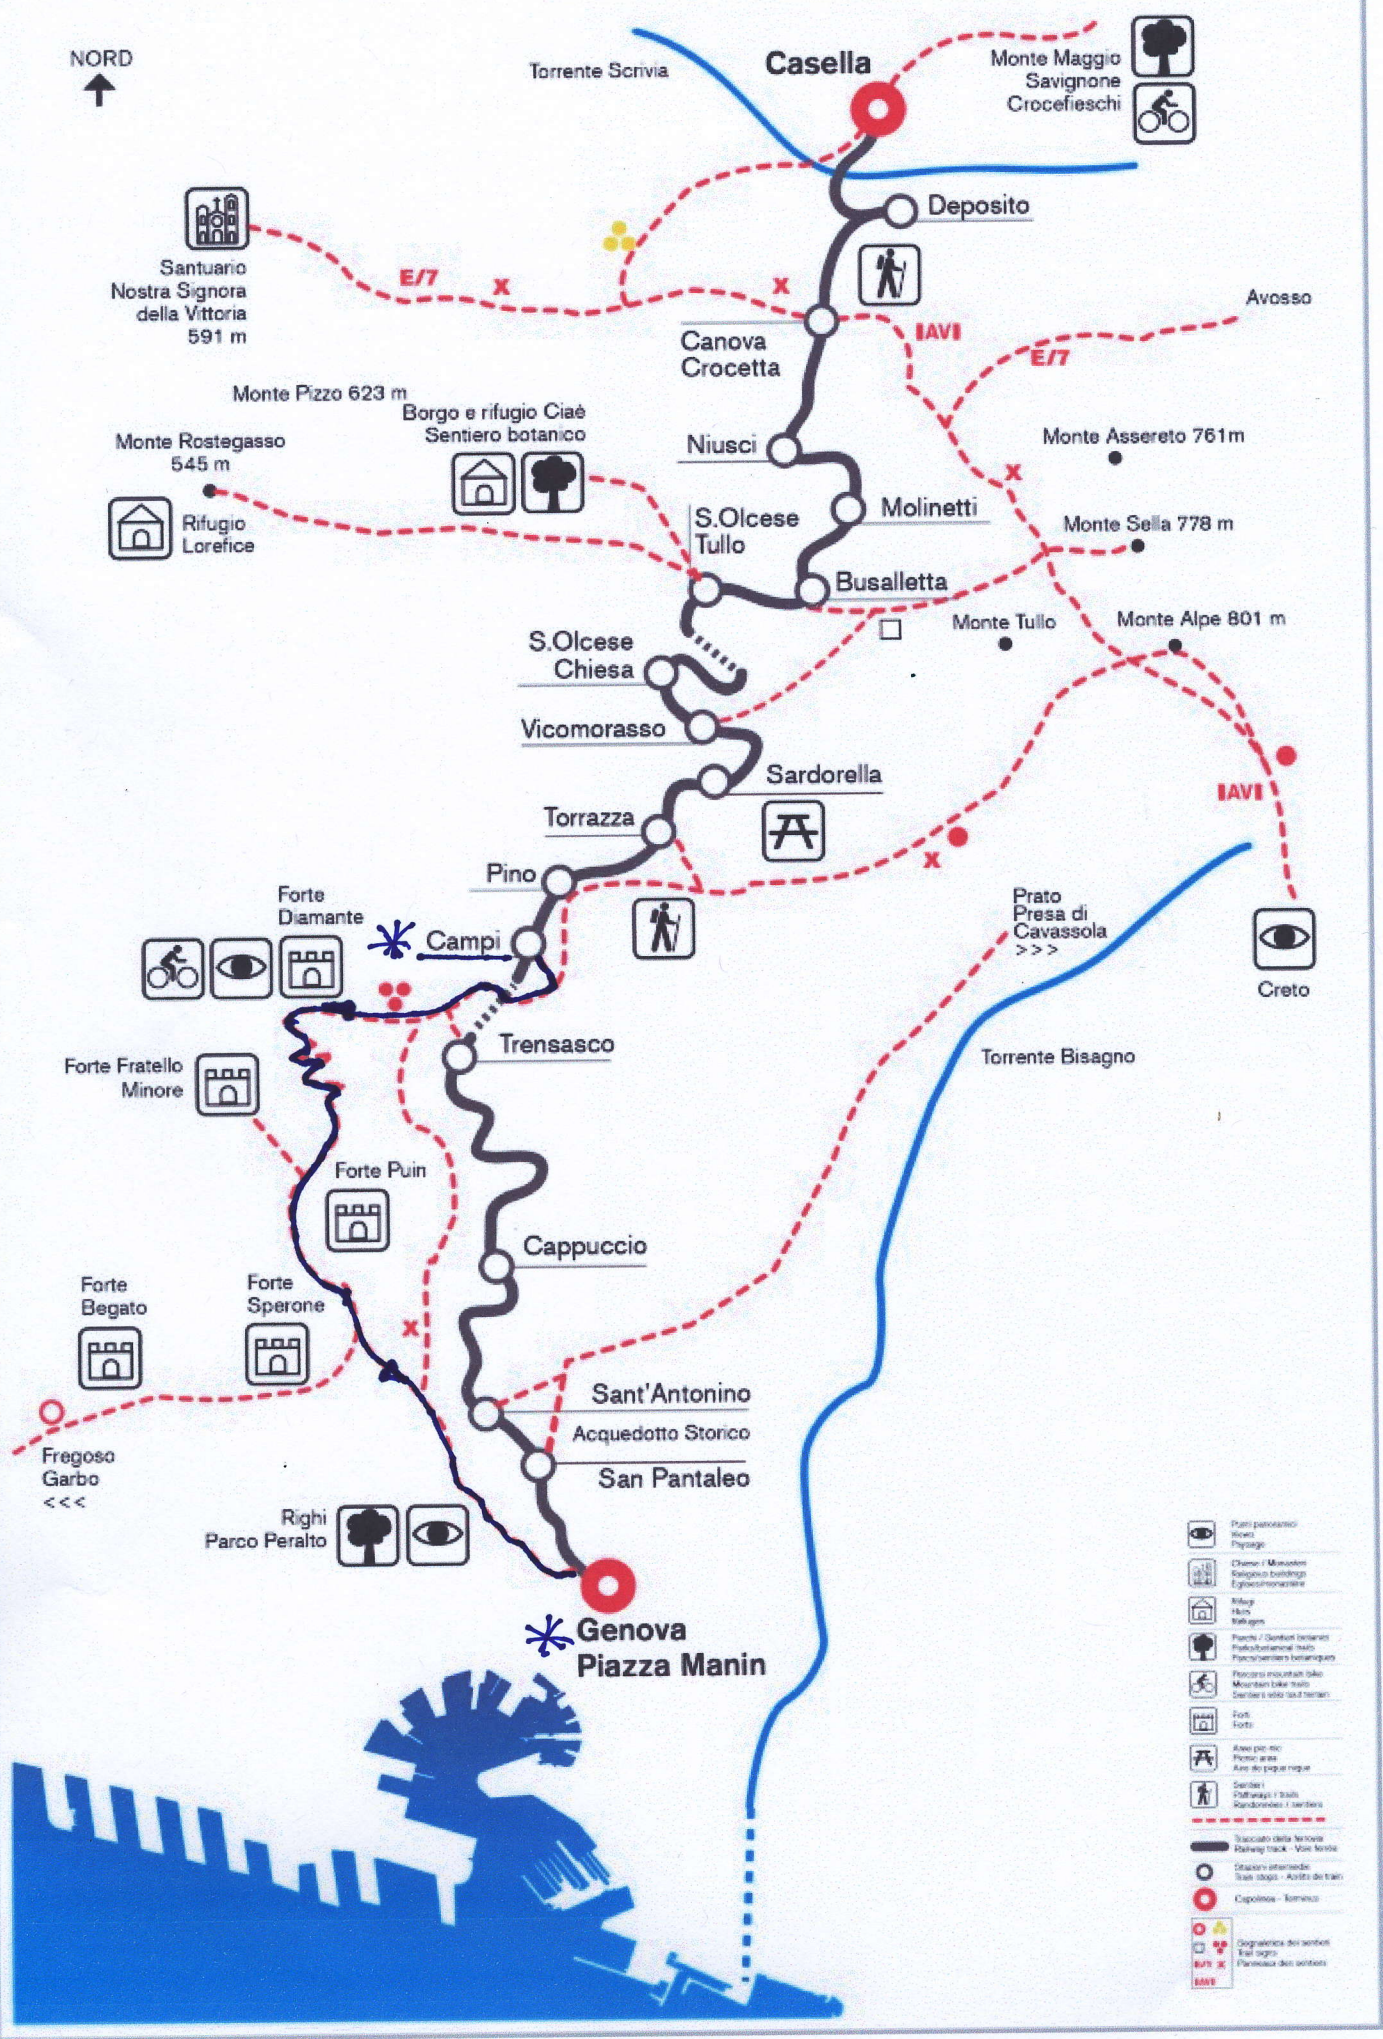

NORD  
↑

- Punti panoramici
- Chiese / Musei
- Religiosi edifici
- Eggs
- Rifugi
- Monti
- Parchi / Giardini botanici
- Percorsi professionali trail
- Percorsi mountain bike
- Mountain bike trails
- Sentieri a ciclo / ciclo turismo
- Forti
- Forti
- Alpi pin-ici
- Pinnacoli
- Alpi dei ghiacciai
- Sentieri
- Difficili / trail
- Randonnée / sentieri
- E/7
- IAVI
- Itinerario della Genova
- Itinerario Genova - Via Verde
- Stazioni intermedie
- Itin. IAVI - Alpi de' trani
- Capolista - Genova
- Geografia dei sentieri
- Trail signs
- E/7
- Percorso dei sentieri
- IAVI